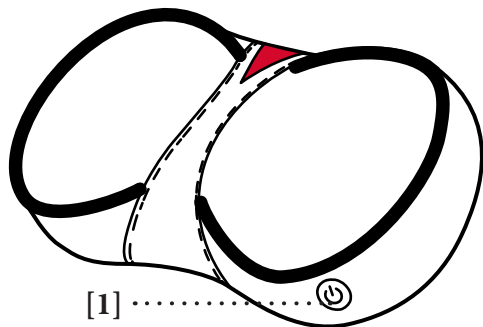

КОМПЛЕКТАЦИЯ

- Miniwell
- Сетевой адаптер
- Автомобильный адаптер 12V

УПРАВЛЕНИЕ

[1] Вкл. / выкл.

- Используйте данную кнопку для включения Miniwell.
- Функция массажа / шиацу включится, а функция подогрева активируется.
- Для выключения Miniwell еще раз нажмите на данную кнопку.

НАЧАЛО ЭКСПЛУАТАЦИИ

До начала эксплуатации проверьте, соответствует ли сетевое напряжение напряжению, указанному на штепсельной вилке. Если да, то присоедините сетевой адаптер к массажеру и вставьте штепсельную вилку в розетку.

ПРОГРЕВ

РАЗМИНАЮЩИЙ МАССАЖ (ШИАЦУ)

Четыре эргономично расположенные массажные головки Miniwell массируют приятными круговыми движениями выбранную область тела. Благодаря включаемой функции прогрева мышцы согреваются и уже в течение первых минут Ваше тело охватывает неповторимое приятное ощущение.