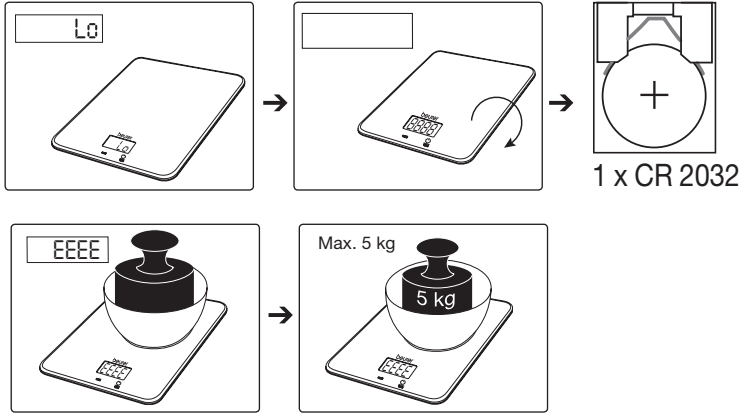

g → oz → lb:oz → ml → fl.oz

3. Взвешивание и довешивание

4. Сообщения об ошибках

RUS Важные указания

- Максимальная нагрузка составляет 5 кг (11 lb), Цена деления 1 г (0,1 oz).
- Весы следует беречь от сотрясений, влаги, пыли, химических веществ, сильных перепадов температуры и держать вдали от источников тепла (печи, нагревательные приборы).
- Чистка: весы можно протирать влажной тряпкой, при необходимости с применением моющего средства. Не окунайте весы в воду. Никогда не мойте весы под проточной водой.
- Точность весов может пострадать из-за воздействия сильного электромагнитного поля (например, от мобильного телефона).
- Не предназначены для промышленного использования.
- Ремонт весов могут выполнять только сервисная служба фирмы Бойрер или лицензированные продавцы.