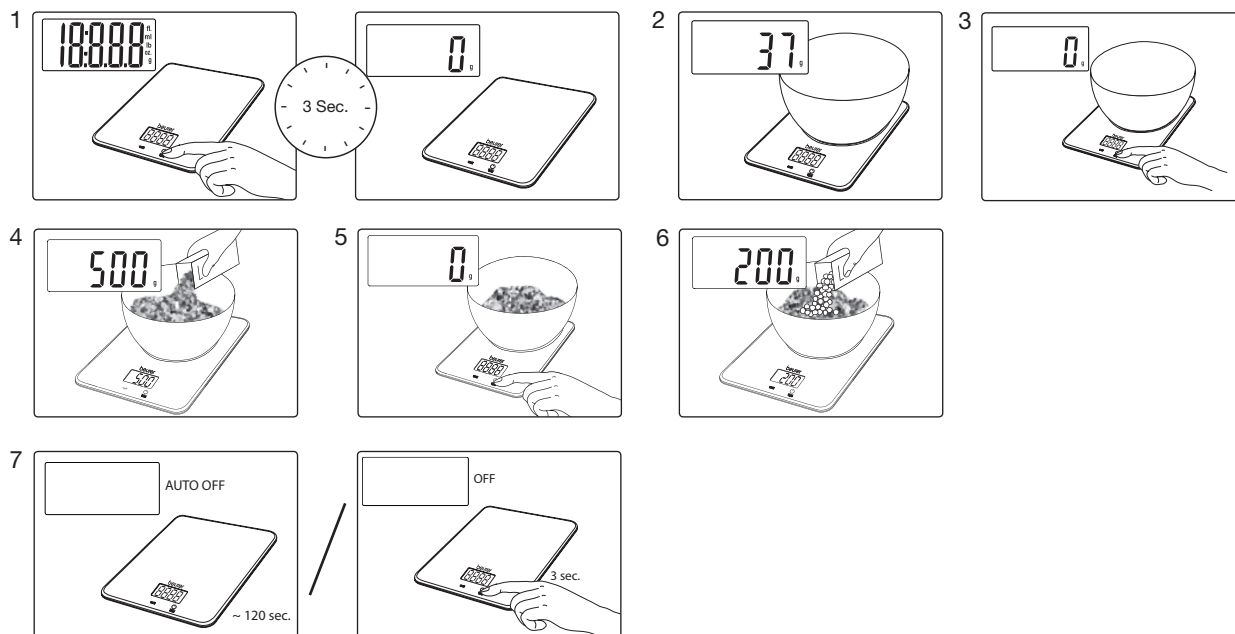

g → oz → lb:oz → ml → fl.oz

3. Взвешивание и довешивание

4. Сообщения об ошибках

RUS Важные указания

- Максимальная нагрузка составляет 5 кг (11 lb), Цена деления 1 г (0,1 oz).
- Весы следует беречь от сотрясений, влаги, пыли, химических веществ, сильных перепадов температуры и держать вдали от источников тепла (печи, нагревательные приборы).
- Чистка: весы можно протирать влажной тряпкой, при необходимости с применением моющего средства. Не окунайте весы в воду. Никогда не мойте весы под проточной водой.
- Точность весов может пострадать из-за воздействия сильного электромагнитного поля (например, от мобильного телефона).
- Не предназначены для промышленного использования.
- Ремонт весов могут выполнять только сервисная служба фирмы Бойрер или лицензированные продавцы.