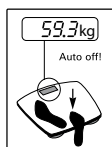

1. Ввод в эксплуатацию

(RUS) Вставьте батарейку или удалите защитную изоляционную полоску.

(RUS) Установить весы на прочную ровную поверхность.

(RUS) Весы переключаются.

2. Взвешивание

Quickstart

(RUS) Встать на весы.

(RUS) Во время взвешивания стойте неподвижно!

(RUS) Примечание: При первом использовании и изменении положения весов.

3. Сообщения об ошибках

(RUS) Батарейка разряжена

(RUS) Превышен максимальный вес

RUS Общие указания